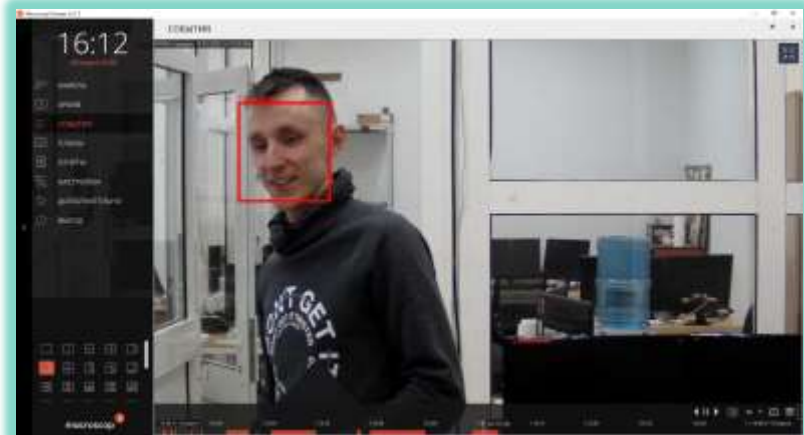

ДЕТЕКТОР ОТСУТСТВИЯ
МАСКИ

РАБОТА МОДУЛЯ

Модуль детектирует человека без маски

ЖУРНАЛ СОБЫТИЙ

Отображается время, описание события и кадр с архива

The screenshot displays the Macroscop software interface. On the left is a dark sidebar with a clock showing 14:03 and a menu with options like 'КАМЕРА', 'АРХИВ', 'СОБЫТИЯ', 'ПЛАНЫ', 'ОТЧЕТЫ', 'ВИДЕОСТЕНА', 'НАСТРОЙКИ', 'ДОПОЛНИТЕЛЬНО', and 'ВЫХОД'. The main area is titled 'СОБЫТИЯ' and contains a table of event logs. The table has columns for 'Дата', 'Время', 'Тип', and 'Описание события'. Below the table is a video player window showing a live feed with a red bounding box around a person's face. The Macroscop logo is visible in the bottom left corner of the interface.

УВЕДОМЛЕНИЯ

Обнаружен человек без маски

Сообщение на **e-mail**

Уведомление на мониторе оператора системы видеонаблюдения

Сообщение в мессенджер (Viber, Telegram, Facebook) от бота Macroscop

PUSH- уведомление от приложения Macroscop на мобильном устройстве