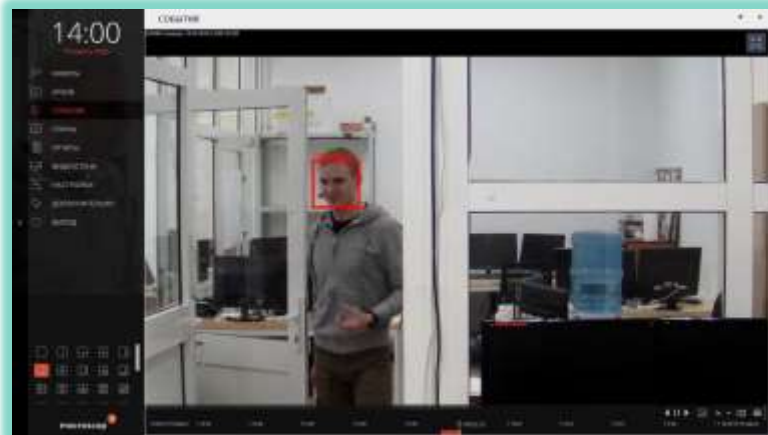

ДЕТЕКТОР ОТСУТСТВИЯ
МАСКИ

РАБОТА МОДУЛЯ

Модуль детектирует человека без маски

ЖУРНАЛ СОБЫТИЙ

Отображается время, описание события и кадр с архива

The screenshot displays the Macroscop software interface. On the left is a dark sidebar with a clock showing 14:03 and a menu with options like 'КАМЕРА', 'АРХИВ', 'СОБЫТИЯ', 'ПЛАНЫ', 'ОТЧЕТЫ', 'ВИДЕОСТЕНА', 'НАСТРОЙКИ', 'ДОПОЛНИТЕЛЬНО', and 'ВЫХОД'. The main area is titled 'СОБЫТИЯ' and contains a table of event logs. The table has columns for 'Дата', 'Время', 'Тип', and 'Описание события'. Below the table is a video player window showing a live feed with a red bounding box around a person's face. The Macroscop logo is visible in the bottom left corner of the interface.

УВЕДОМЛЕНИЯ

Обнаружен человек без маски

Сообщение на **e-mail**

Уведомление на мониторе оператора системы видеонаблюдения

Сообщение в мессенджер (Viber, Telegram, Facebook) от бота Macroscop

PUSH- уведомление от приложения Macroscop на мобильном устройстве