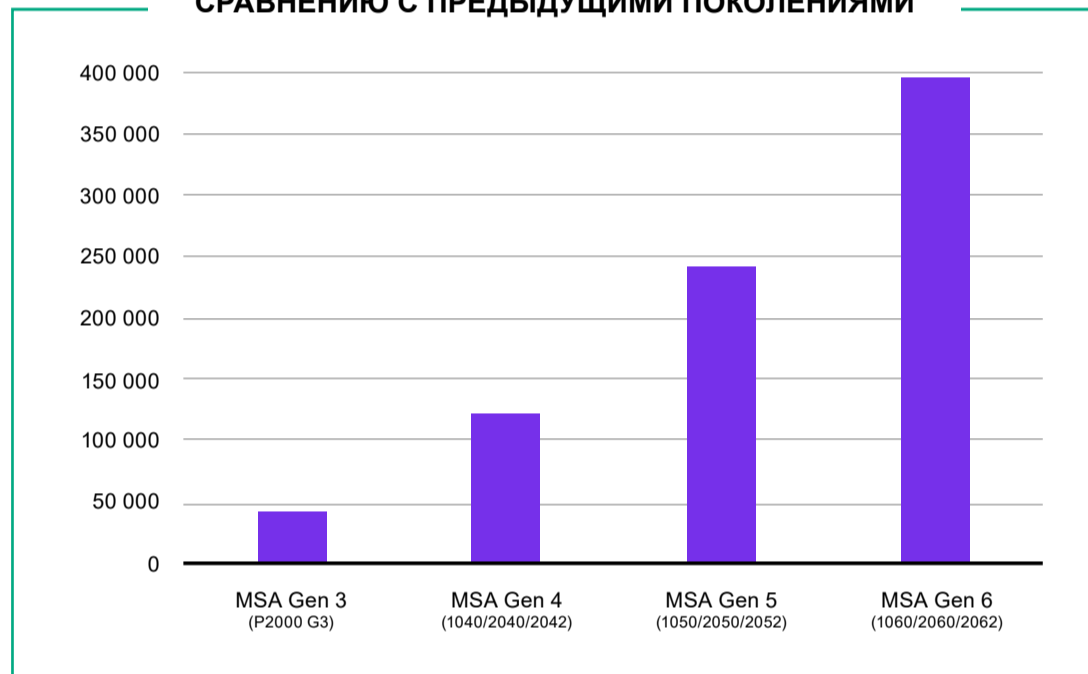

БОЛЕЕ ВЫСОКАЯ ПРОИЗВОДИТЕЛЬНОСТЬ ПО СРАВНЕНИЮ С ПРЕДЫДУЩИМИ ПОКОЛЕНИЯМИ

3 ДОПОЛНИТЕЛЬНАЯ ЗАЩИТА ДАННЫХ

Новый тип RAID — MSA-DP+

Новый уровень защиты данных в массиве охватывает все диски, обеспечивает резерв и радикально упрощает масштабирование, позволяя добавлять диски различной емкости. HPE MSA Data Protection Plus (MSA-DP+) 6 поколения устраняет простаивание жестких дисков, позволяет выполнять восстановление тома до 25 раз быстрее и повышает общую гибкость и производительность системы.