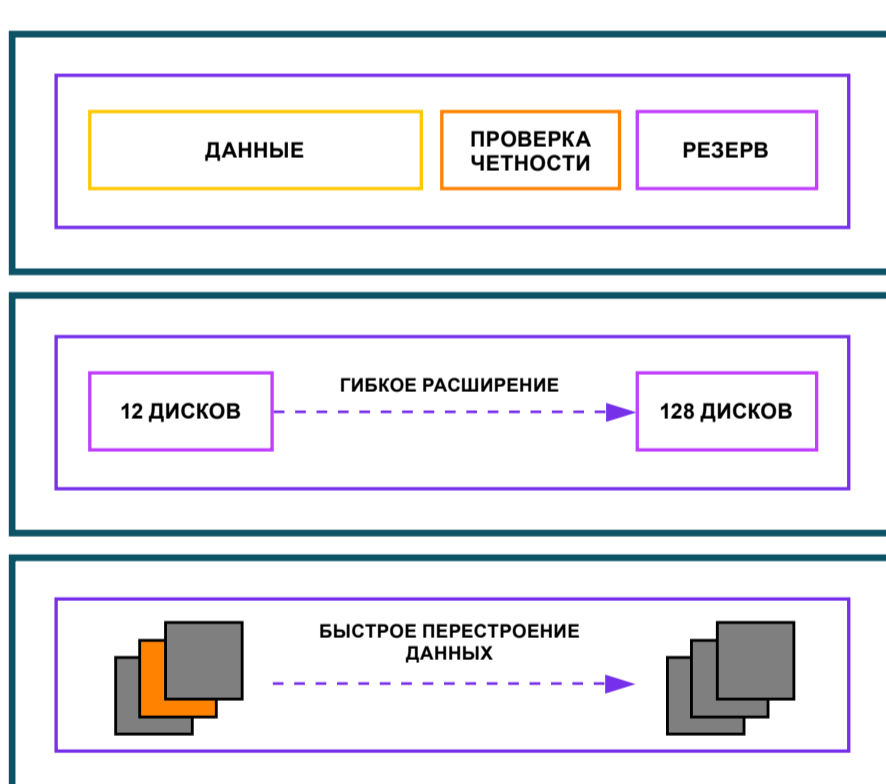

УПРОЩЕННАЯ ПАНЕЛЬ АДМИНИСТРАТОРА ИСПОЛЬЗОВАНИЕ РЕСУРСОВ

2 ВЫСОКАЯ ПРОИЗВОДИТЕЛЬНОСТЬ

Высокое качество MSA Gen6 достигается благодаря микросхеме ASIC нового поколения. Меньшие задержки и лучшая пропускная способность обеспечивают приложениям «гибкость», которая позволяет пользователям работать более продуктивно. Такие инструменты, как Tiering 2.0, помогают добиться и высокой производительности и поддерживать ее на этом уровне.

4 АВТОМАТИЗИРОВАННАЯ ПОДДЕРЖКА РАЗЛИЧНЫХ УРОВНЕЙ ПРОИЗВОДИТЕЛЬНОСТИ

Подтвержденная эффективность механизма «Performance Tiering»

ПРОИЗВОДИТЕЛЬНОСТЬ ВЫШЕ НА 45% ПО СРАВНЕНИЮ С РЕШЕНИЯМИ ПРЕДЫДУЩЕГО ПОКОЛЕНИЯ