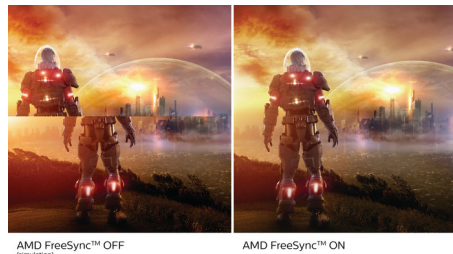

Плавный игровой процесс

Благодаря новому монитору Philips вам больше не нужно выбирать между разрывами изображения и задержкой кадров во время игрового процесса. Технология AMD FreeSync™ обеспечивает плавный вывод изображения без помех практически при любой частоте кадров и быстрый отклик.